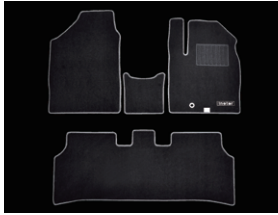

1 エントリーセット

はじめてのINSTERを快適に使い始めるための
基本アイテムと便利アイテムをひとまとめにしたセットです。

合計

159,500円相当!

(税込・取り付け工賃込み)

1 INSTERオリジナルフロアマット (ベーシック)

おしゃれなINSTERロゴ入り。前席センター部もカバーし、ヒートパッド付き。ブラック×グレーのカラーがシックです。

2 ETC車載器 (三菱電気製/EP-N324HXRK)