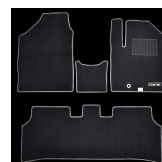

自分らしくカーライフをもっと楽しむ。INSTERをスタイリッシュにカスタムにするストライプデカール(レッド)。

2 INSTERオリジナルフロアマット (ベーシック)

おしゃれなINSTERロゴ入り。前後センター部もカバーシートパッド付き。ブラック×グレーのカラーがシックです。

3 ETC車載器 (三菱電気製/EP-N324HXRK)

- ・音声案内(アンテナ内蔵スピーカー)
- ・LED付内蔵アンテナ
- ・新セキュリティ対応
- ・国内生産の安心品質