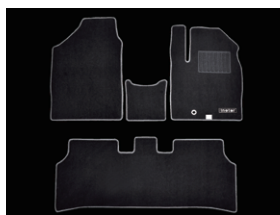

※Voyage Lをご注文の場合は助手席バックボードトレイ2.0がバックドアストラップに変更となります。

1 エントリーセット (Voyage L 用)

はじめてのINSTERを快適に使い始めるための
基本アイテムと便利アイテムをひとまとめにしたセットです。

合計

157,300円相当!

(税込・取り付け工賃込み)

1 INSTERオリジナルフロアマット (ベーシック)

おしゃれなINSTERロゴ入り。前席センター部もカバーし、ヒートパッド付き。ブラック×グレーのカラーがシックです。